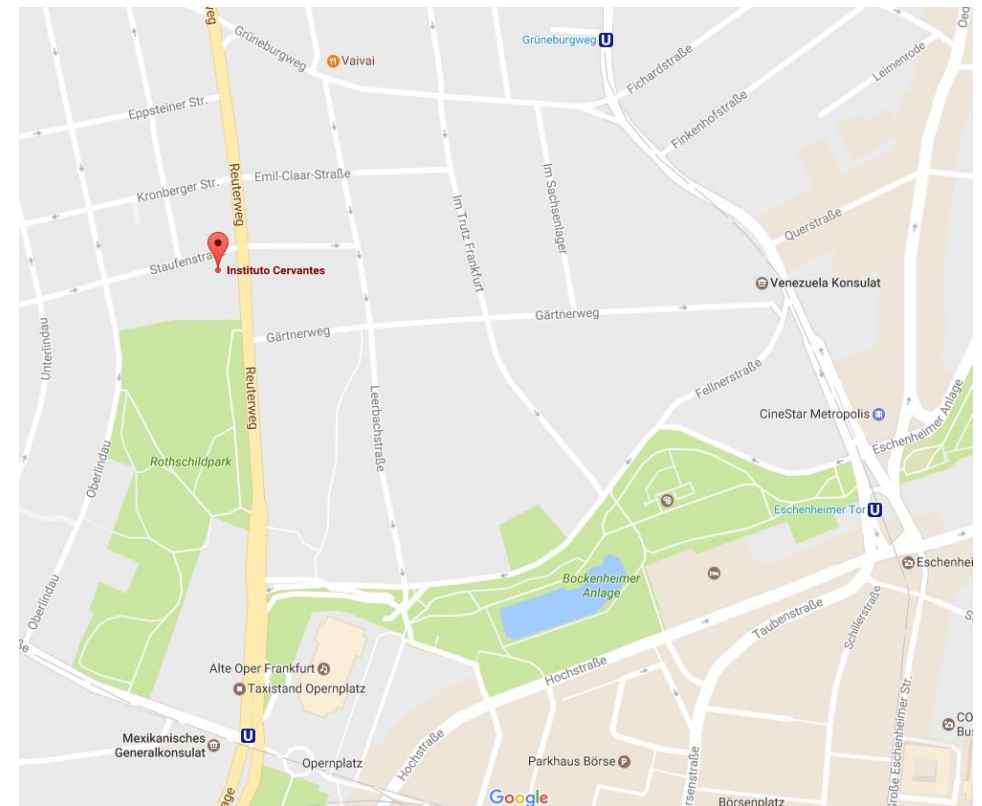

Aus Richtung Hannover/ Berlin:

Folgen Sie der A7 in Richtung Kassel/Frankfurt am Main. Nehmen Sie die Ausfahrt 20-Hattenbacher Dreieck und wechseln Sie auf die A5 in Richtung Frankfurt am Main. Fahren Sie für ca. 110 Kilometer auf der A5 und nehmen Sie die Ausfahrt 19-Frankfurt am Main-Westhafen in Richtung Messe/Stadtmitte. Biegen Sie rechts auf die Gutleutstrasse ab und fahren Sie für etwa 2 Kilometer. Biegen Sie links auf die Mainzer Landstrasse ab und fahren Sie für ca. 1 Kilometer. Biegen Sie rechts auf die Staufenstrasse ab.

Die Staufenstrasse 1 befindet sich nach etwa 200 Metern auf der rechten Seite.

Aus Richtung Nürnberg/ München:

Nehmen Sie die Ausfahrt 47-Frankfurt am Main-Nordwestkreuz und wechseln Sie auf die A66 in Richtung Frankfurt am Main. Fahren Sie für etwa 10 Kilometer auf der A66 und nehmen Sie die Ausfahrt 17-Frankfurt am Main-Miquelallee in Richtung Innenstadt. Biegen Sie rechts auf die Fritz-Emmel-Weg ab und fahren Sie für ca. 400 Meter. Biegen Sie links auf die Eschersheimer Landstrasse ab und fahren Sie für ca. 1,5 Kilometer. Biegen Sie links auf die Bremer Strasse ab und fahren Sie für ca. 500 Meter. Biegen Sie rechts auf die Staufenstrasse ab. Die Staufenstrasse 1 befindet sich nach etwa 50 Metern auf der rechten Seite.

© April 2023 <https://frankfurt.cervantes.es/>