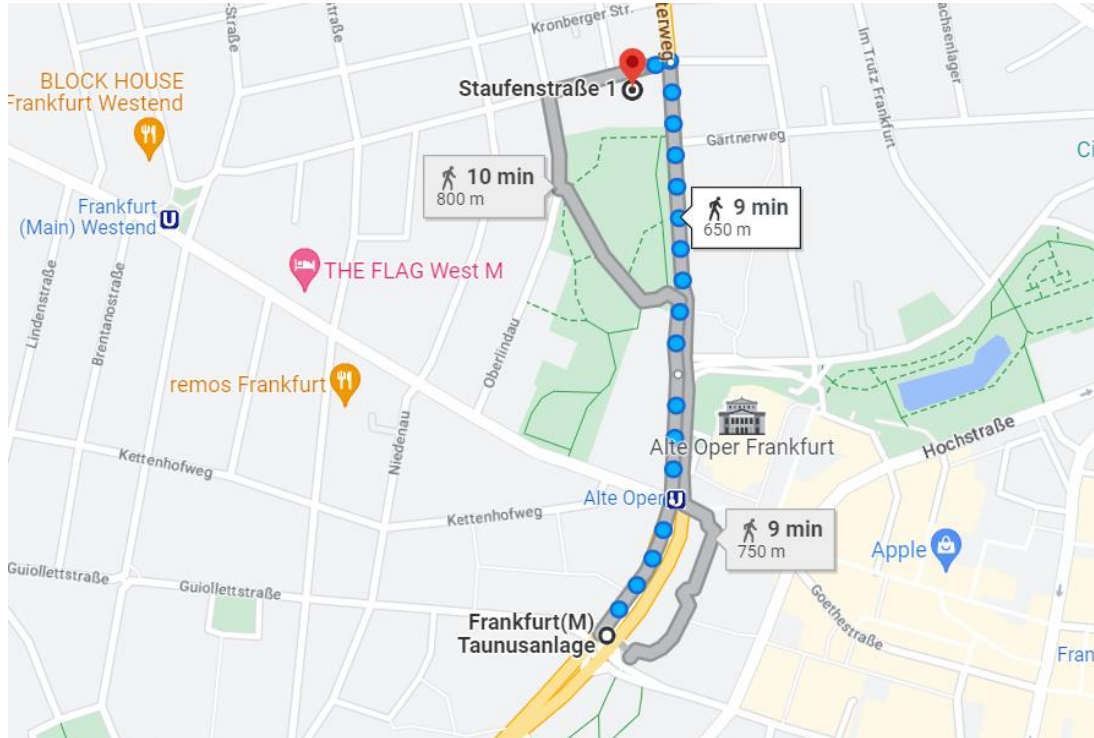

Fußweg zum Instituto Cervantes

Ab Taunusanlage